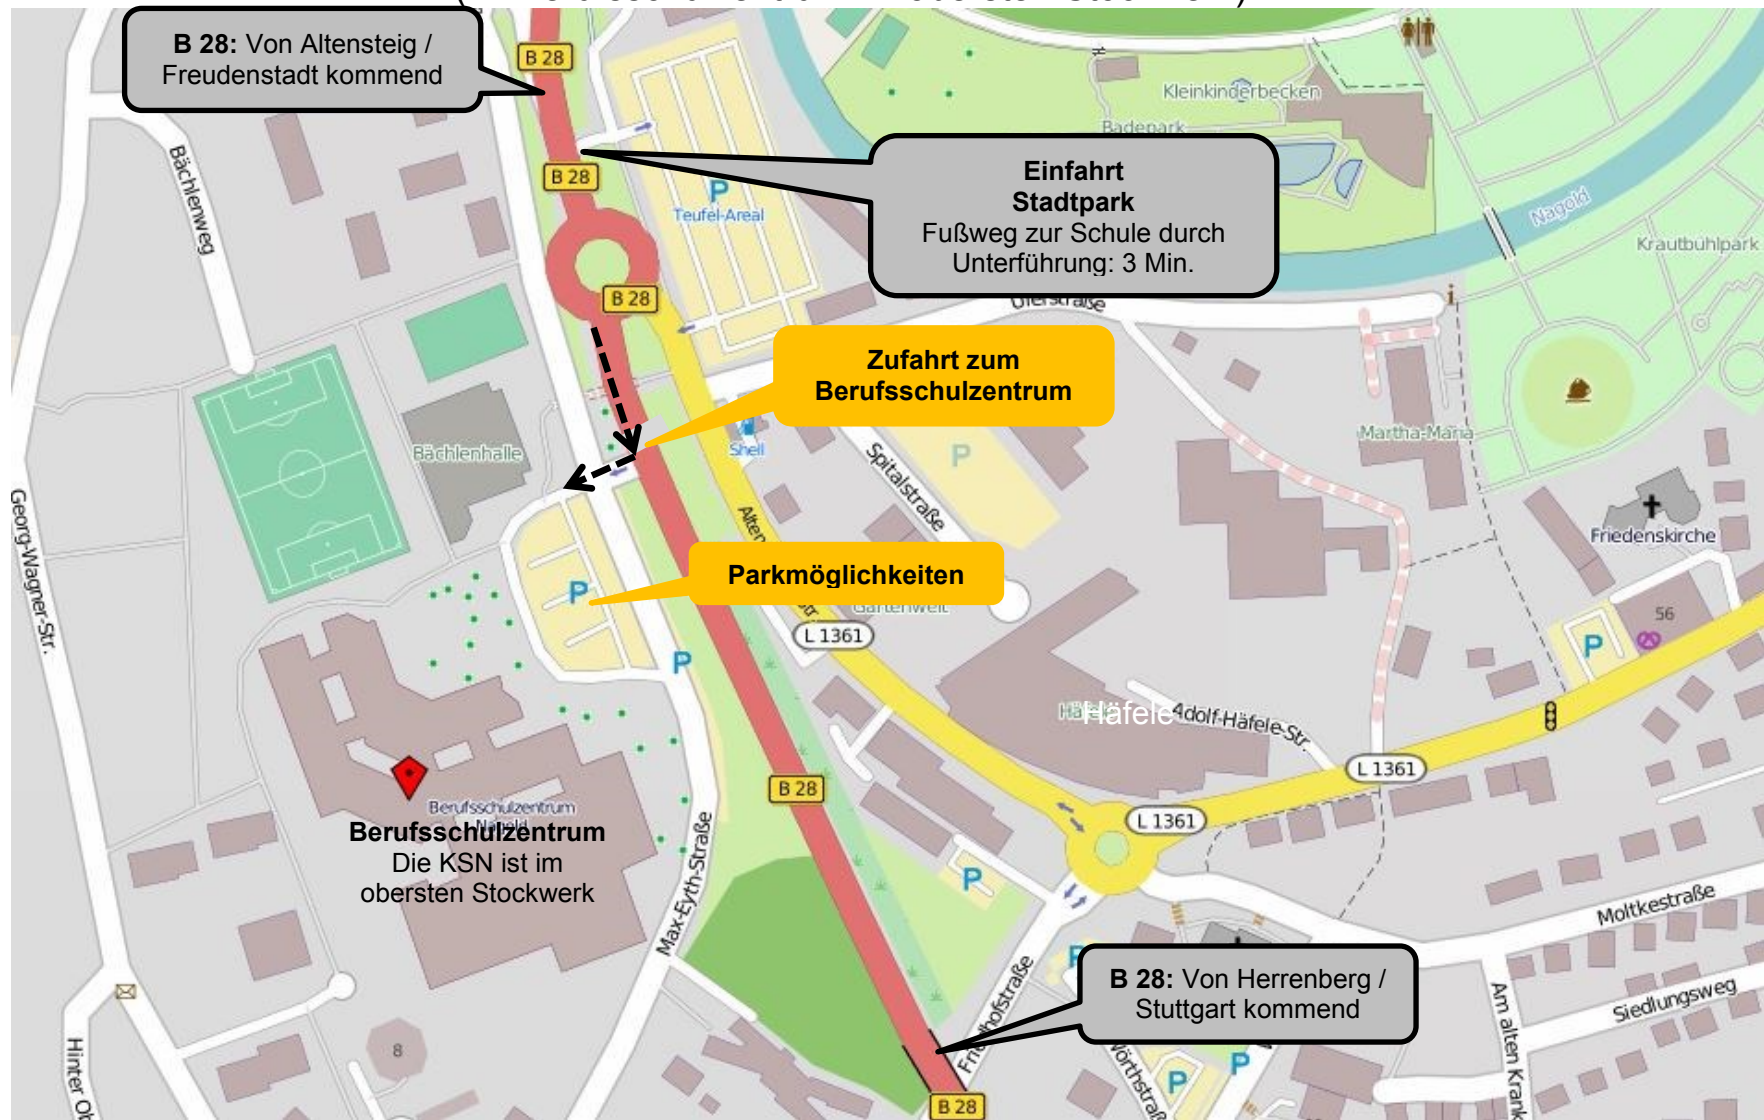

Anfahrtsskizze: Kaufmännische Schule Nagold, Max-Eyth-Str. 23, 72202 Nagold (im Berufsschulzentrum im obersten Stockwerk)

Quelle der Karte: <http://openstreetmap.de/karte.html>